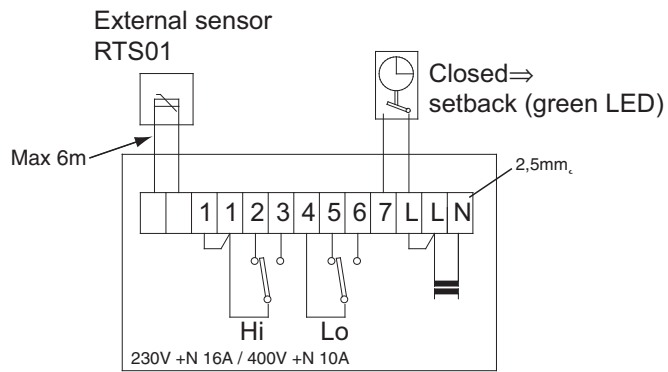

Electronic Thermostat - RTI2, RTI2V

RTI2

RTI2V

RU

Диапазон установки **5-35°C**

Погрешность при 20С **±1K**

точность установки **±0,5K**

Величина интервала срабатывания **1-10K**